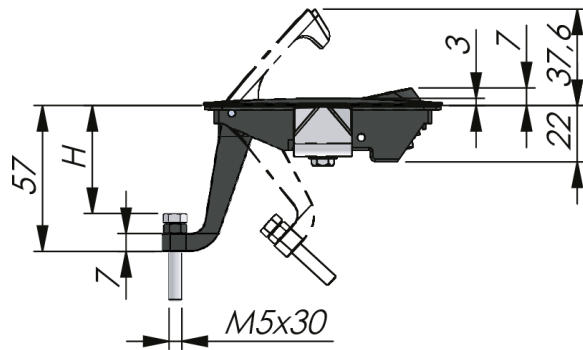

平嵌式压缩门锁

带按钮且可调节抓握距离的平嵌式压缩门锁。提供上锁和不上锁两种版本选择。

材质

把手: Zinc die cast, black or silver texture powder coated
Housing: 锌合金, 黑色喷粉
安装托架: 钢, 镀锌
螺丝: 不锈钢 303
Trigger: 锌合金, 黑色喷粉

相关产品

类似产品: 2-397, 2-398
 索引编号见网站 industrilas.com

TESTS & STANDARDS

Key extraction: Open / Closed
钥匙信息: 按需求可提供其他锁钥匙组合

Industrilas
 — When access counts —