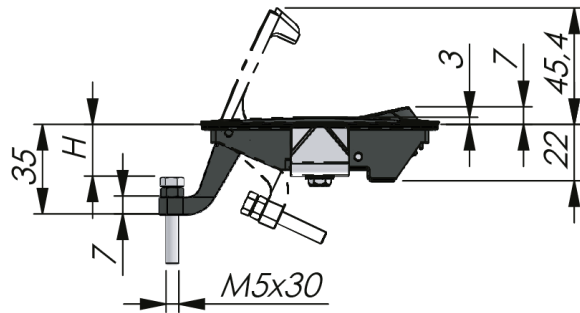

平嵌式压缩门锁

带按钮且可调节抓握距离的平嵌式压缩门锁。提供上锁和不上锁两种版本选择。

材质

把手: Zinc die cast, black or silver texture powder coated
Housing: 锌合金, 黑色喷粉
安装托架: 钢, 镀锌
螺丝: 不锈钢 303
Trigger: 锌合金, 黑色喷粉

相关产品

类似产品: 2-397, 2-398
 索引编号见网站 industrilas.com

TESTS & STANDARDS

Key extraction: Open / Closed
钥匙信息: 按需求可提供其他锁钥匙组合

Industrilas
 — When access counts —