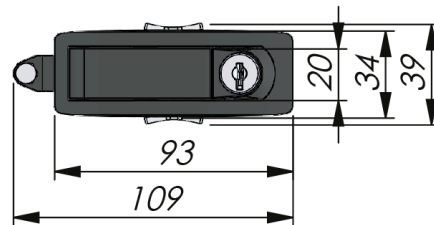

平嵌式压缩门锁

带按钮且可调节抓握距离的平嵌式压缩门锁。提供上锁和不上锁两种版本选择。

材质

把手: Zinc die cast, black or silver texture powder coated
Housing: 锌合金, 黑色喷粉
安装托架: 钢, 镀锌
螺丝: 不锈钢 303
Trigger: 锌合金, 黑色喷粉

相关产品

类似产品: 2-397, 2-398
 索引编号见网站 industrilas.com

TESTS & STANDARDS

Key extraction: Open / Closed
钥匙信息: 按需求可提供其他锁钥匙组合

Industrilas
 — When access counts —